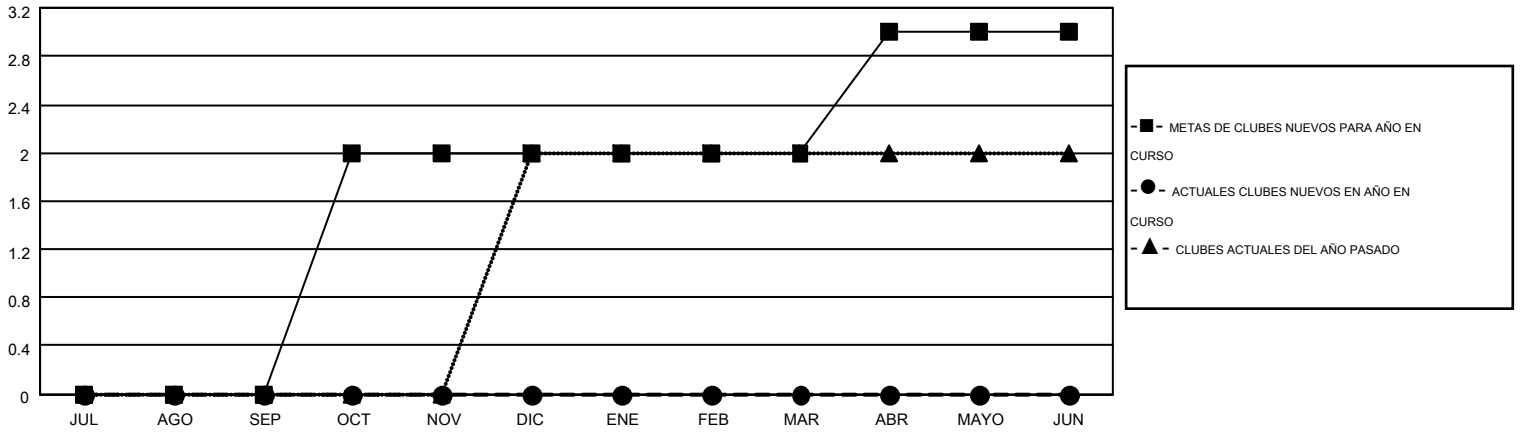

MONTHLY MEMBERSHIP PROGRESS REPORT

Results as of: 1/31/2016

Multiple District S

LOCATION: BOLIVIA

GMT: PEDRO MARRELLO

GMT DE AE 3

Clubes					socios				
RESULTADOS DE 2015-2016					RESULTADOS DE 2015-2016				
TRIMESTRE	META DE CLUBES NUEVOS	NUEVOS CLUBES	CLUBES DADOS DE BAJA	GANANCIA/PÉRDIDA NETA	TRIMESTRE	META DE SOCIOS NUEVOS	SOCIOS FUNDADORES Y NUEVOS SOCIOS AÑADIDOS	SOCIOS DADOS DE BAJA	GANANCIA/PÉRDIDA NETA
JUL/AGO/SEP	0	0	0	0	JUL/AGO/SEP	-7	44	94	-50
OCT/NOV/DIC	2	0	0	0	OCT/NOV/DIC	68	51	41	10
ENE/FEB/MAR	0	0	0	0	ENE/FEB/MAR	-2	4	28	-24
ABR/MAYO/JUN	1	0	0	0	ABR/MAYO/JUN	53	0	0	0

METAS Y CIFRA ACUMULATIVA DE CLUBES NUEVOS

METAS Y CIFRA ACUMULATIVA DE SOCIOS

CLUBES DADOS DE BAJA: 0	32 CLUBS OF 67 AÑADIERON 1 O MÁS SOCIOS NUEVOS	<u>DISTRIBUCIÓN POR SEXO</u>
		MASCULINO 733 (53.82%)
		FEMENINO 629 (46.18%)
<u>SOCIOS DADOS DE BAJA</u>	CLIC AQUÍ PARA DATOS DE SALUD DE CLUB	SOCIOS EN UNIDAD FAMILIAR 322
FALLECIDOS 9		CABEZA DE FAMILIA 138
CLUB CANCELADO 0		NO ES CABEZA DE FAMILIA 184
OTRO 154		
TOTAL 163		