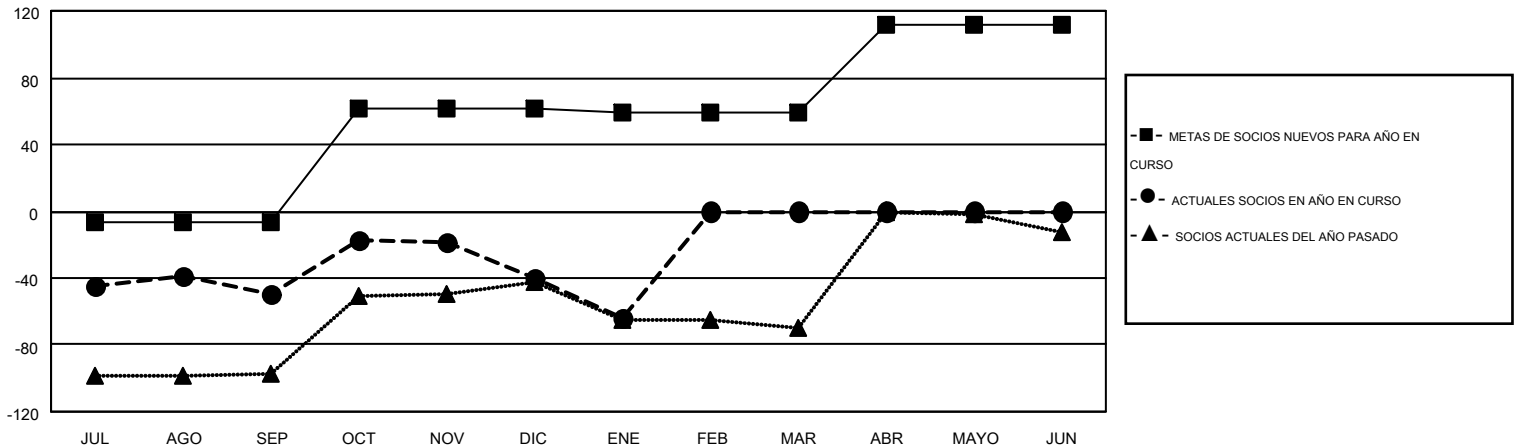

MONTHLY MEMBERSHIP PROGRESS REPORT

Results as of: 1/31/2016

Multiple District S

LOCATION: BOLIVIA

GMT: PEDRO MARRELLO

GMT DE AE 3

Clubes					socios				
RESULTADOS DE 2015-2016					RESULTADOS DE 2015-2016				
TRIMESTRE	META DE CLUBES NUEVOS	NUEVOS CLUBES	CLUBES DADOS DE BAJA	GANANCIA/PÉRDIDA NETA	TRIMESTRE	META DE SOCIOS NUEVOS	SOCIOS FUNDADORES Y NUEVOS SOCIOS AÑADIDOS	SOCIOS DADOS DE BAJA	GANANCIA/PÉRDIDA NETA
JUL/AGO/SEP	0	0	0	0	JUL/AGO/SEP	-7	44	94	-50
OCT/NOV/DIC	2	0	0	0	OCT/NOV/DIC	68	51	41	10
ENE/FEB/MAR	0	0	0	0	ENE/FEB/MAR	-2	4	28	-24
ABR/MAYO/JUN	1	0	0	0	ABR/MAYO/JUN	53	0	0	0

METAS Y CIFRA ACUMULATIVA DE CLUBES NUEVOS

METAS Y CIFRA ACUMULATIVA DE SOCIOS

CLUBES DADOS DE BAJA: 0	32 CLUBS OF 67 AÑADIERON 1 O MÁS SOCIOS NUEVOS	<u>DISTRIBUCIÓN POR SEXO</u>
		MASCULINO 733 (53.82%)
		FEMENINO 629 (46.18%)
<u>SOCIOS DADOS DE BAJA</u>	CLIC AQUÍ PARA DATOS DE SALUD DE CLUB	SOCIOS EN UNIDAD FAMILIAR 322
FALLECIDOS 9		CABEZA DE FAMILIA 138
CLUB CANCELADO 0		NO ES CABEZA DE FAMILIA 184
OTRO 154		
TOTAL 163		